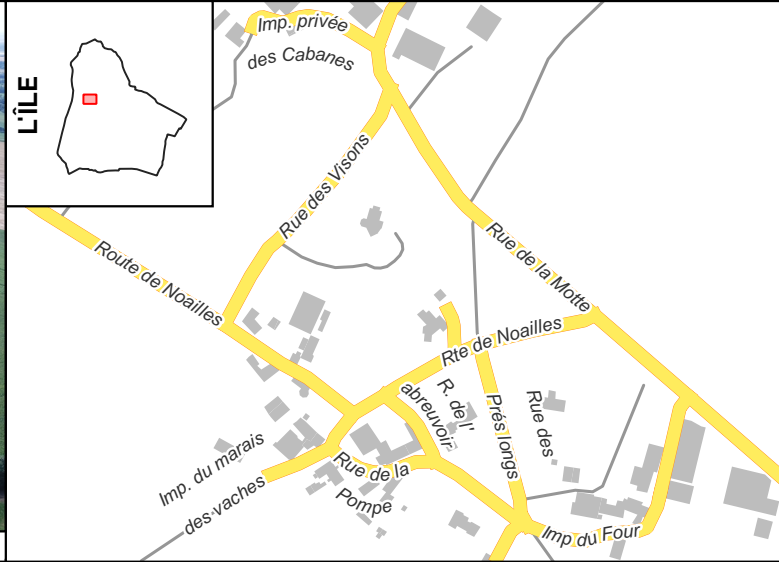

**Communauté de Communes Sud Vendée Littoral**

107, avenue du Maréchal de Lattre de Tassigny  
85400 LUCON  
Tél : 02 51 97 64 63

**INDEX DES LIEUX-DITS**

Bressières (Les).....	B1	Moulin du Puy (Le).....	B1
Château blanc .....	C3	Moulin Raclet (Le).....	C2
Fief d'envie (Le).....	B3	Port la Claye (Le petit)....	A3
Guigneries (ZA les) .....	B3	Roseraie (La) .....	B2
Graveaux (Les).....	B1	Touche (La) .....	B1
Maisonnette (La) .....	B3	Vallée (La) .....	A2
Morpas (ZA du) .....	B3		

La Bretonnière vue du nord ouest

Église de la Claye

Le Lay (La Claye)

Mortevieille (photo habitant)

La Bretonnière vue du sud est

**INDEX DES RUES**

Abreuvoir (Rue de l')	D6
Allains (Rue des)	E5-E6
Ancienne mairie (Rue de l')	E5
Barrée (Rue de la)	D4
Bergerie (Impasse de la)	D4
Booth (Rue du)	E5
Bourg (Rue du)	D7
Brosses (Chemin des)	E7
Cabanes (Impasse privée des)	D6
Chailloux (Rue des)	E4
Champ de foire (Rue du)	E5
Clos fleuri (Impasse privée du)	E6
Closerie de Bellevue (Rue de la)	E6
Écluses (Rue des)	D4
Église (Place de l')	E5
Four (Impasse du)	D6
Gare (Rue de la)	E5-E7
Garnes (Rue des)	D5-E4
Guignerries (Rue des)	E7
Guignerries (Zone artisanale des)	E7
Lay (Rue du)	D7
Logis (Rue du)	E5-E6
Mairie (Rue de la)	D7
Marie-Louise Desamy (Rue)	E6
Marais (Impasse des)	E4-E5
Marais des Vaches (Impasse du)	D6
Mitan (Rue du)	E5
Morpas (Zone artisanale du)	B2
Mortevieille (Route de)	D4
Motte (Rue de la)	D6
Moulin Racllet (Rue du)	E4-E5
Noailles (Route de)	D6
Paradis (Impasse privée du)	E6
Parc (Impasse privée du)	E5
Perthuis (Impasse du)	D5
Petit port la claye (Route du)	A3
Pictons (Impasse des)	D4
Pompe (Rue de la)	D6
Prés Longs (Rue des)	D6
Prieuré (Rue du)	D7
Renaudin (Rue du)	E6
Sainte-Radegonde (Rue)	E6
Scierie (Impasse privée de la)	E5
Tilleuls (Impasse des)	E7
Venelle (Rue de la)	E5
Visons (Rue des)	D6