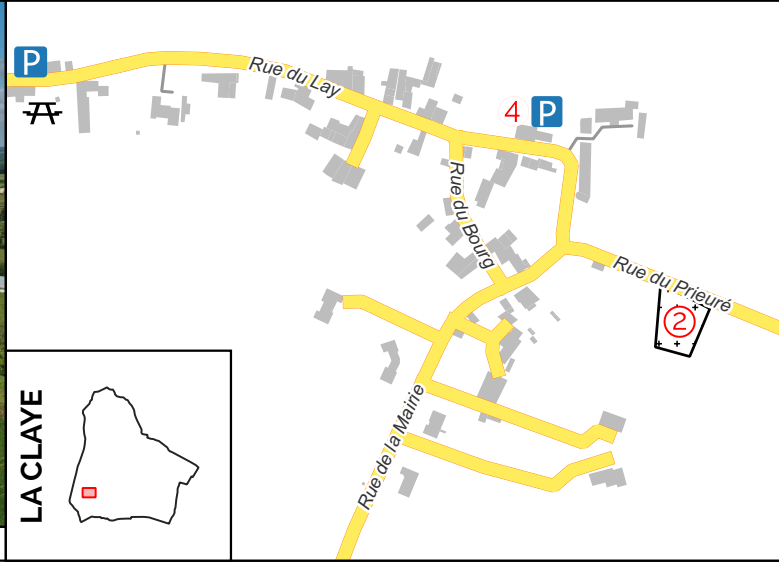

**Communauté de Communes Sud Vendée Littoral**

107, avenue du Maréchal de Lattre de Tassigny  
85400 LUCON  
Tél : 02 51 97 64 63

**INDEX DES LIEUX-DITS**

Bressières (Les).....	B1	Moulin du Puy (Le).....	B1
Château blanc .....	C3	Moulin Raclet (Le).....	C2
Fief d'envie (Le).....	B3	Port la Claye (Le petit)....	A3
Guigneries (ZA les) .....	B3	Roseraie (La) .....	B2
Graveaux (Les).....	B1	Touche (La) .....	B1
Maisonnette (La) .....	B3	Vallée (La) .....	A2
Morpas (ZA du) .....	B3		

La Bretonnière vue du nord ouest

Église de la Claye

Le Lay (La Claye)

Mortevieille (photo habitant)

La Bretonnière vue du sud est

**INDEX DES RUES**

Abreuvoir (Rue de l')	D6
Allains (Rue des)	E5-E6
Ancienne mairie (Rue de l')	E5
Barrée (Rue de la)	D4
Bergerie (Impasse de la)	D4
Booth (Rue du)	E5
Bourg (Rue du)	D7
Brosses (Chemin des)	E7
Cabanes (Impasse privée des)	D6
Chailloux (Rue des)	E4
Champ de foire (Rue du)	E5
Clos fleuri (Impasse privée du)	E6
Closerie de Bellevue (Rue de la)	E6
Écluses (Rue des)	D4
Église (Place de l')	E5
Four (Impasse du)	D6
Gare (Rue de la)	E5-E7
Garnes (Rue des)	D5-E4
Guignerries (Rue des)	E7
Guignerries (Zone artisanale des)	E7
Lay (Rue du)	D7
Logis (Rue du)	E5-E6
Mairie (Rue de la)	D7
Marie-Louise Desamy (Rue)	E6
Marais (Impasse des)	E4-E5
Marais des Vaches (Impasse du)	D6
Mitan (Rue du)	E5
Morpas (Zone artisanale du)	B2
Mortevieille (Route de)	D4
Motte (Rue de la)	D6
Moulin Racllet (Rue du)	E4-E5
Noailles (Route de)	D6
Paradis (Impasse privée du)	E6
Parc (Impasse privée du)	E5
Perthuis (Impasse du)	D5
Petit port la claye (Route du)	A3
Pictons (Impasse des)	D4
Pompe (Rue de la)	D6
Prés Longs (Rue des)	D6
Prieuré (Rue du)	D7
Renaudin (Rue du)	E6
Sainte-Radegonde (Rue)	E6
Scierie (Impasse privée de la)	E5
Tilleuls (Impasse des)	E7
Venelle (Rue de la)	E5
Visons (Rue des)	D6

- ① Mairie / église
- ② Cimetière
- ③ École
- ④ Mairie annexe /église
- ⑤ Salle des fêtes
- 🏠 Défibrilateur
- 🅑 Parking
- 🍴 Aire de pique-nique
- ⓧ Aire de jeux