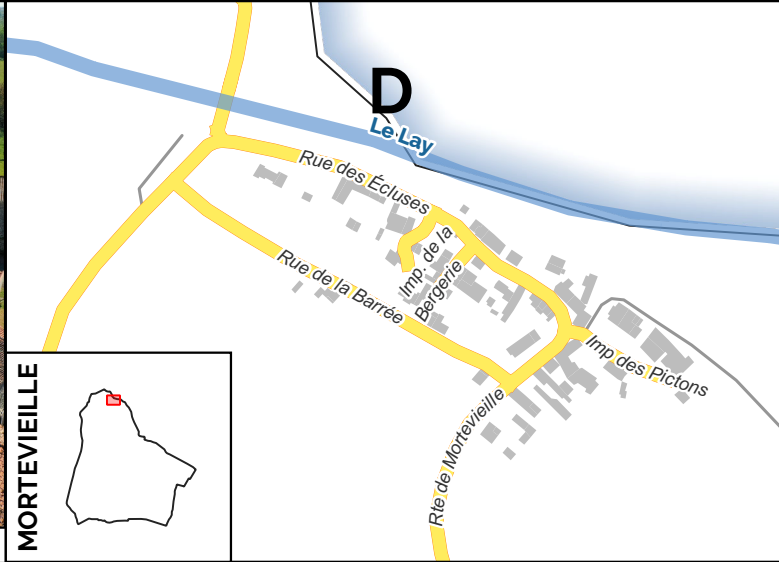

**Communauté de Communes Sud Vendée Littoral**

107, avenue du Maréchal de Lattre de Tassigny  
85400 LUCON  
Tél : 02 51 97 64 63

**INDEX DES LIEUX-DITS**

Bressières (Les).....	B1	Moulin du Puy (Le).....	B1
Château blanc .....	C3	Moulin Raclet (Le).....	C2
Fief d'envie (Le).....	B3	Port la Claye (Le petit)....	A3
Guigneries (ZA les) .....	B3	Roseraie (La) .....	B2
Graveaux (Les).....	B1	Touche (La) .....	B1
Maisonnette (La) .....	B3	Vallée (La) .....	A2
Morpas (ZA du) .....	B3		

La Bretonnière vue du nord ouest

Église de la Claye

Le Lay (La Claye)

Mortevieille (photo habitant)

La Bretonnière vue du sud est

**INDEX DES RUES**

Abreuvoir (Rue de l')	D6
Allains (Rue des)	E5-E6
Ancienne mairie (Rue de l')	E5
Barrée (Rue de la)	D4
Bergerie (Impasse de la)	D4
Booth (Rue du)	E5
Bourg (Rue du)	D7
Brosses (Chemin des)	E7
Cabanes (Impasse privée des)	D6
Chailloux (Rue des)	E4
Champ de foire (Rue du)	E5
Clos fleuri (Impasse privée du)	E6
Closerie de Bellevue (Rue de la)	E6
Écluses (Rue des)	D4
Église (Place de l')	E5
Four (Impasse du)	D6
Gare (Rue de la)	E5-E7
Garnes (Rue des)	D5-E4
Guignerries (Rue des)	E7
Guignerries (Zone artisanale des)	E7
Lay (Rue du)	D7
Logis (Rue du)	E5-E6
Mairie (Rue de la)	D7
Marie-Louise Desamy (Rue)	E6
Marais (Impasse des)	E4-E5
Marais des Vaches (Impasse du)	D6
Mitan (Rue du)	E5
Morpas (Zone artisanale du)	B2
Mortevieille (Route de)	D4
Motte (Rue de la)	D6
Moulin Racllet (Rue du)	E4-E5
Noailles (Route de)	D6
Paradis (Impasse privée du)	E6
Parc (Impasse privée du)	E5
Perthuis (Impasse du)	D5
Petit port la claye (Route du)	A3
Pictons (Impasse des)	D4
Pompe (Rue de la)	D6
Prés Longs (Rue des)	D6
Prieuré (Rue du)	D7
Renaudin (Rue du)	E6
Sainte-Radegonde (Rue)	E6
Scierie (Impasse privée de la)	E5
Tilleuls (Impasse des)	E7
Venelle (Rue de la)	E5
Visons (Rue des)	D6

- ① Mairie / église
- ② Cimetière
- ③ École
- ④ Mairie annexe /église
- ⑤ Salle des fêtes
- 🏠 Défibrilateur
- 🅑 Parking
- 🍴 Aire de pique-nique
- ⓧ Aire de jeux