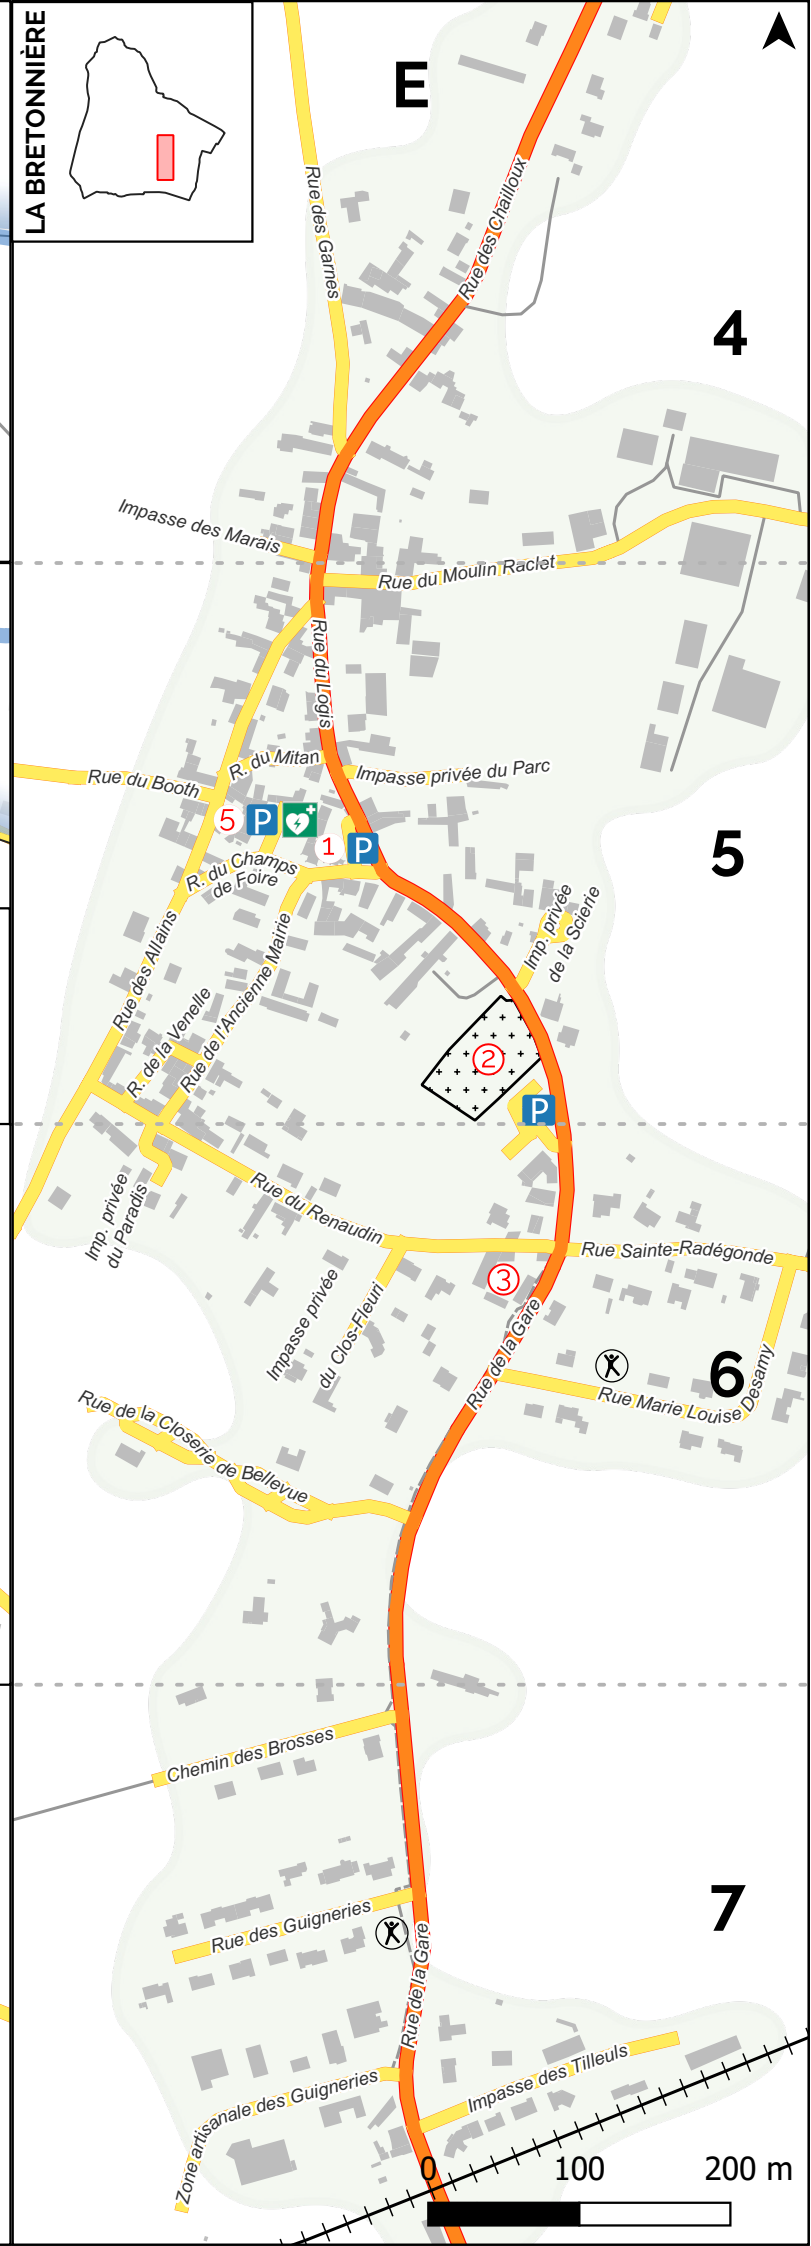

**Communauté de Communes Sud Vendée Littoral**

107, avenue du Maréchal de Lattre de Tassigny  
85400 LUCON  
Tél : 02 51 97 64 63

**INDEX DES LIEUX-DITS**

Bressières (Les).....	B1	Moulin du Puy (Le).....	B1
Château blanc .....	C3	Moulin Raclet (Le).....	C2
Fief d'envie (Le).....	B3	Port la Claye (Le petit)....	A3
Guigneries (ZA les) .....	B3	Roseraie (La) .....	B2
Graveaux (Les).....	B1	Touche (La) .....	B1
Maisonnette (La) .....	B3	Vallée (La) .....	A2
Morpas (ZA du) .....	B3		

La Bretonnière vue du nord ouest

Église de la Claye

Le Lay (La Claye)

Mortevieille (photo habitant)

La Bretonnière vue du sud est

**INDEX DES RUES**

Abreuvoir (Rue de l')	D6
Allains (Rue des)	E5-E6
Ancienne mairie (Rue de l')	E5
Barrée (Rue de la)	D4
Bergerie (Impasse de la)	D4
Booth (Rue du)	E5
Bourg (Rue du)	D7
Brosses (Chemin des)	E7
Cabanes (Impasse privée des)	D6
Chailloux (Rue des)	E4
Champ de foire (Rue du)	E5
Clos fleuri (Impasse privée du)	E6
Closerie de Bellevue (Rue de la)	E6
Écluses (Rue des)	D4
Église (Place de l')	E5
Four (Impasse du)	D6
Gare (Rue de la)	E5-E7
Garnes (Rue des)	D5-E4
Guignerries (Rue des)	E7
Guignerries (Zone artisanale des)	E7
Lay (Rue du)	D7
Logis (Rue du)	E5-E6
Mairie (Rue de la)	D7
Marie-Louise Desamy (Rue)	E6
Marais (Impasse des)	E4-E5
Marais des Vaches (Impasse du)	D6
Mitan (Rue du)	E5
Morpas (Zone artisanale du)	B2
Mortevieille (Route de)	D4
Motte (Rue de la)	D6
Moulin Racllet (Rue du)	E4-E5
Noailles (Route de)	D6
Paradis (Impasse privée du)	E6
Parc (Impasse privée du)	E5
Perthuis (Impasse du)	D5
Petit port la claye (Route du)	A3
Pictons (Impasse des)	D4
Pompe (Rue de la)	D6
Prés Longs (Rue des)	D6
Prieuré (Rue du)	D7
Renaudin (Rue du)	E6
Sainte-Radegonde (Rue)	E6
Scierie (Impasse privée de la)	E5
Tilleuls (Impasse des)	E7
Venelle (Rue de la)	E5
Visons (Rue des)	D6