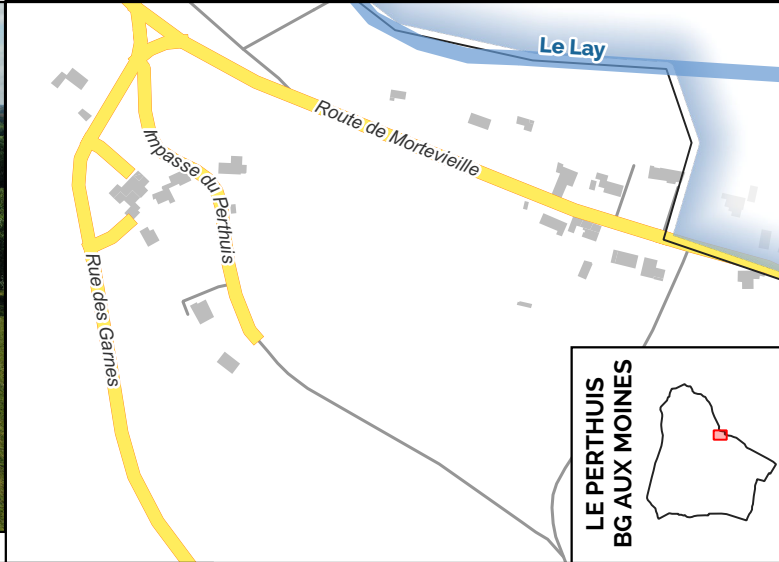

**Communauté de Communes Sud Vendée Littoral**

107, avenue du Maréchal de Lattre de Tassigny  
85400 LUCON  
Tél : 02 51 97 64 63

**INDEX DES LIEUX-DITS**

Bressières (Les).....	B1	Moulin du Puy (Le).....	B1
Château blanc .....	C3	Moulin Raclet (Le).....	C2
Fief d'envie (Le).....	B3	Port la Claye (Le petit)....	A3
Guigneries (ZA les) .....	B3	Roseraie (La) .....	B2
Graveaux (Les).....	B1	Touche (La) .....	B1
Maisonnette (La) .....	B3	Vallée (La) .....	A2
Morpas (ZA du) .....	B3		

La Bretonnière vue du nord ouest

Église de la Claye

Le Lay (La Claye)

Mortevieille (photo habitant)

La Bretonnière vue du sud est

**INDEX DES RUES**

Abreuvoir (Rue de l')	D6
Allains (Rue des)	E5-E6
Ancienne mairie (Rue de l')	E5
Barrée (Rue de la)	D4
Bergerie (Impasse de la)	D4
Booth (Rue du)	E5
Bourg (Rue du)	D7
Brosses (Chemin des)	E7
Cabanes (Impasse privée des)	D6
Chailloux (Rue des)	E4
Champ de foire (Rue du)	E5
Clos fleuri (Impasse privée du)	E6
Closerie de Bellevue (Rue de la)	E6
Écluses (Rue des)	D4
Église (Place de l')	E5
Four (Impasse du)	D6
Gare (Rue de la)	E5-E7
Garnes (Rue des)	D5-E4
Guignerries (Rue des)	E7
Guignerries (Zone artisanale des)	E7
Lay (Rue du)	D7
Logis (Rue du)	E5-E6
Mairie (Rue de la)	D7
Marie-Louise Desamy (Rue)	E6
Marais (Impasse des)	E4-E5
Marais des Vaches (Impasse du)	D6
Mitan (Rue du)	E5
Morpas (Zone artisanale du)	B2
Mortevieille (Route de)	D4
Motte (Rue de la)	D6
Moulin Racllet (Rue du)	E4-E5
Noailles (Route de)	D6
Paradis (Impasse privée du)	E6
Parc (Impasse privée du)	E5
Perthuis (Impasse du)	D5
Petit port la claye (Route du)	A3
Pictons (Impasse des)	D4
Pompe (Rue de la)	D6
Prés Longs (Rue des)	D6
Prieuré (Rue du)	D7
Renaudin (Rue du)	E6
Sainte-Radegonde (Rue)	E6
Scierie (Impasse privée de la)	E5
Tilleuls (Impasse des)	E7
Venelle (Rue de la)	E5
Visons (Rue des)	D6